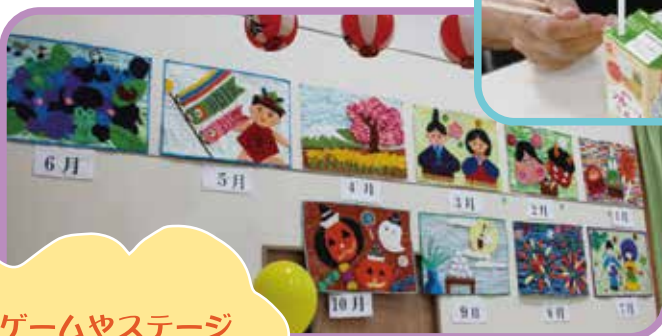

9月30日(土)に

「第3回ひ・バリバリふれあいまつり」を開催しました。
 今年度も地域の方々やボランティア・民生委員の方々をはじめ
 協力機関・団体様の協力により盛大に開催できました。
 迫力のある太鼓、こども園の園児の皆さんによる踊りを見て
 驚きや笑顔をみせる利用者様が数多くいらっしゃいました。
 感情認識ロボット『ペッパーくん』の余興もあり見学された方々は、
 時代の変化に大きい関心を持たれたと思います。
 職員にとっても、利用者様をはじめ参加された皆様の笑顔を
 あちらこちらでみられ充実感・感謝の気持ちでいっぱいです。

剣岳わかば太鼓と
のら打ち太鼓の
迫力!

子ども達による
お遊戯笑みが
絶えません♪

すこし先の未来を
pepper

職員よりひと言

今回ご家族と参加され、普段あまり笑顔をみせない利用者様が、催しをご覧になって微笑む姿を見ると、「この仕事をやっていてよかった」という充実感と今後の大きな励みになりました。

職員やご家族
利用者様同士で
楽しいひととき♪

ゲームやステージ
での催し物を
楽しんで
頂いてます!!

～ご協力いただいた団体の皆様～