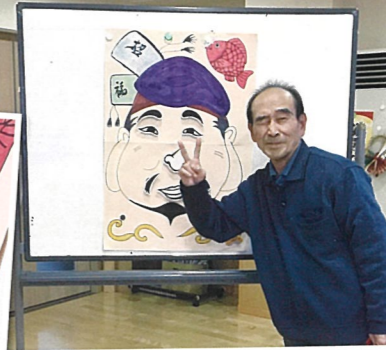

1月4日(土)にレクリエーションで福笑いを行いました。利用者様は周りの声かけを頼りに楽しまれています。

養護老人ホーム

『餅つき』初めての餅つき。米寿の良い思い出になりました♪

『クリスマス』ハンドベル演奏を楽しみました。職員はこの日の為に一生懸命練習しました♪

『新年祝賀会』獅子舞に頭を噛まれ、ご利益♪ご利益♪

デイサービス

そばうち会

そばうち体験をしたり、おかわりされる利用者様も沢山いました。「美味しかった!」と好評でした。

新春お楽しみ会

獅子舞登場や福笑い、おみくじと賑やかな一日を過ごしました。

口腔ケア・嚥下体操

？ 口腔ケアは何のため？

- 虫歯予防
- 歯周病予防
- 誤嚥性肺炎の予防
- 廃用の予防
- 認知症予防
- インフルエンザの予防

嚥下体操の風景

口内を清潔に保つことや口腔機能の低下を防ぐことは健康寿命を延ばすことに繋がります。これからも利用者様に健やかに過ごして頂けるように取り組んでいきます。

現在、2名の管理栄養士が利用者の皆様が健康に暮らせるように、栄養の面からサポートをしています。1月6日(月)、新年祝賀会に松花堂弁当を提供しました。刺身に天ぷらなど普段とは雰囲気の違うメニューで、利用者様も笑顔で召し上がり満足されていました。今年も健康にそして笑顔いっぱいの年になりますように。

ありがとうございました

ボランティア活動・交流会

おしゃれスクール

福井ヤクルト販売株式会社

11月28日(水曜日)、1月20日(月曜日)、「おしゃれスクール」を実施しました。希望される利用者様に専門の方の手でメイクをし、記念写真を撮影していただきました。男性の利用者様からも「キレイになっていいね」「明るく見えるね」と声がかかり、たくさんの笑顔が見られました。

餅つき・そば打ち交流会

坂井地区青年農業者クラブ